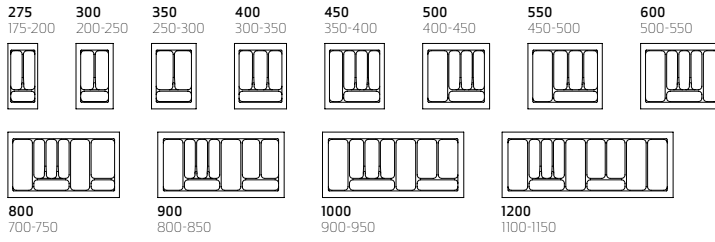

KOK
T 370-440

KO
T 440-500

KOÜ
T 580-650

GSE
T 440-500

KO-GSE
T 440-500

ZUBEHÖR
Messerhalter,
Gewürz-
dosenhalter aus
Buchenholz