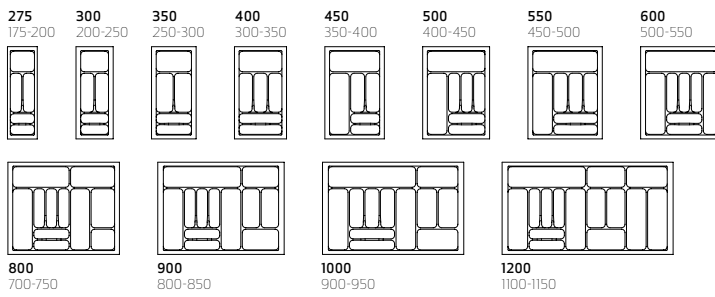

KOK
T 370-440

KO
T 440-500

KOÜ
T 580-650

GSE
T 440-500

KO-GSE
T 440-500

ZUBEHÖR
Messerhalter,
Gewürz-
dosenhalter aus
Buchenholz