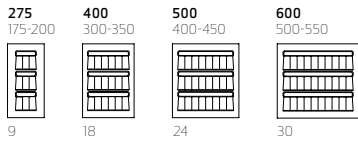

KOK
T 370-440

KO
T 440-500

KOÜ
T 580-650

GSE
T 440-500

KO-GSE
T 440-500

ZUBEHÖR
Messerhalter,
Gewürz-
dosenhalter aus
Buchenholz