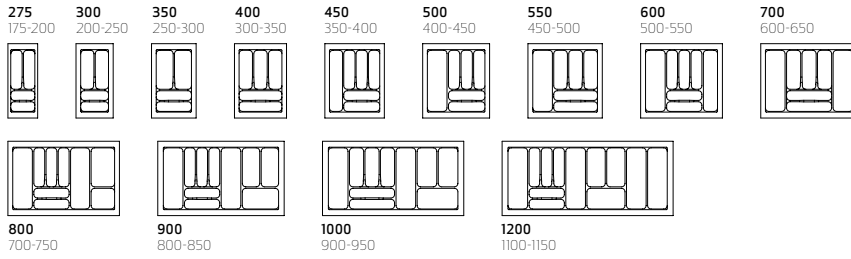

KOK
T 370-440

KO
T 440-500

KOÜ
T 580-650

GSE
T 440-500

KO-GSE
T 440-500

ZUBEHÖR
Messerhalter,
Gewürz-
dosenhalter aus
Buchenholz