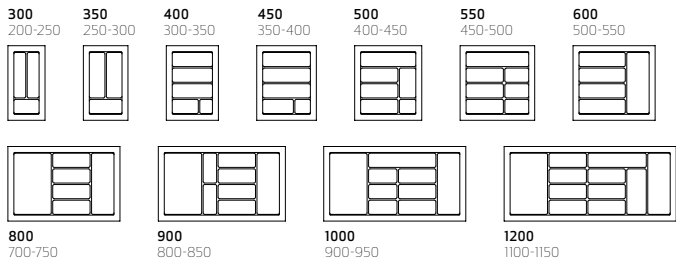

CL
T 440-500

ZUBEHÖR

Gewürzeinsatz
800-1200

Messerhalter
600-1200

TRENNELEMENT