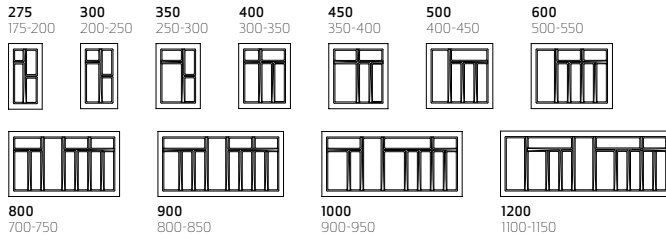

BRS

T 380-440

BRM

T 440-500

BRL

T 580-650

ZUBEHÖR

Messerhalter,
Gewürzdosen-
halter